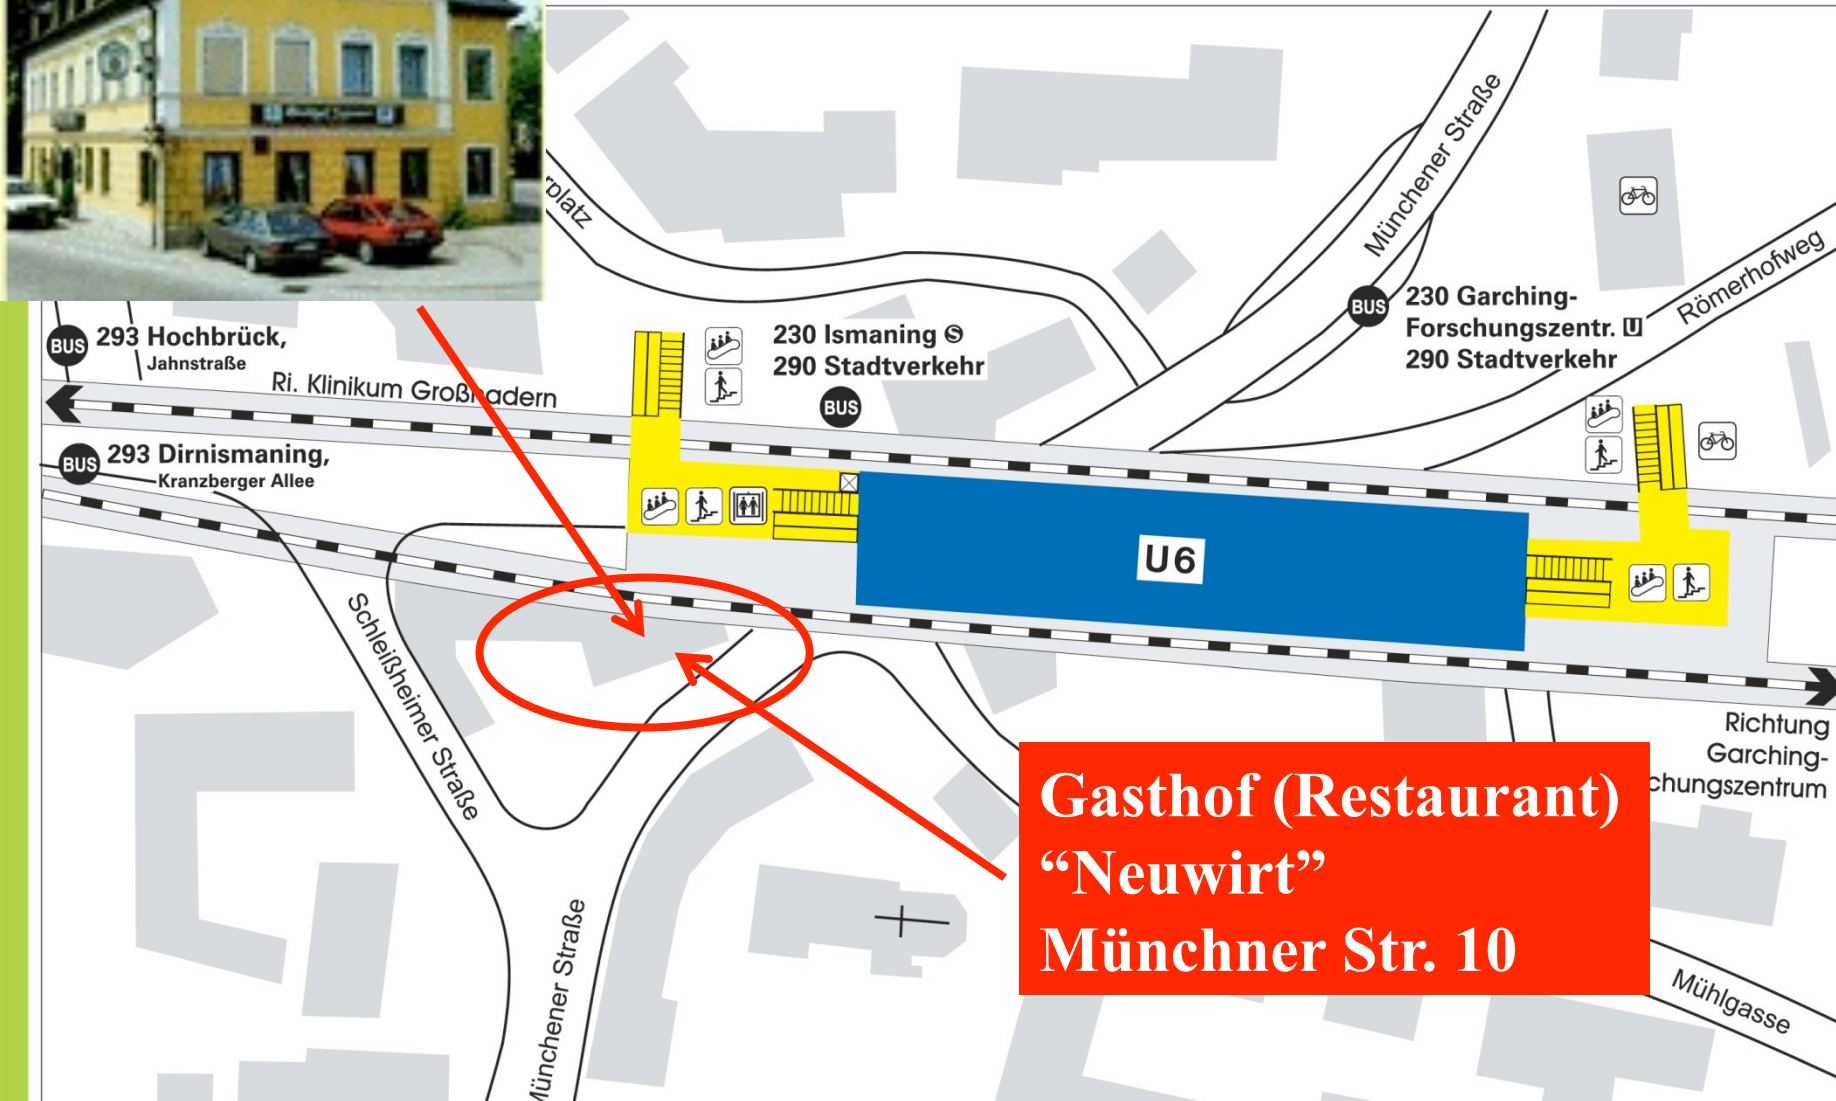

# Subway station "Garching"

**Gasthof (Restaurant)  
"Neuwirt"  
Münchner Str. 10**

Legende:

- U-Bahnsteig
- Zugangs- bzw. Zwischengestänge
- Fahrradständer
- Aufzug
- Rolltreppe
- Treppe
- WC-Anlage