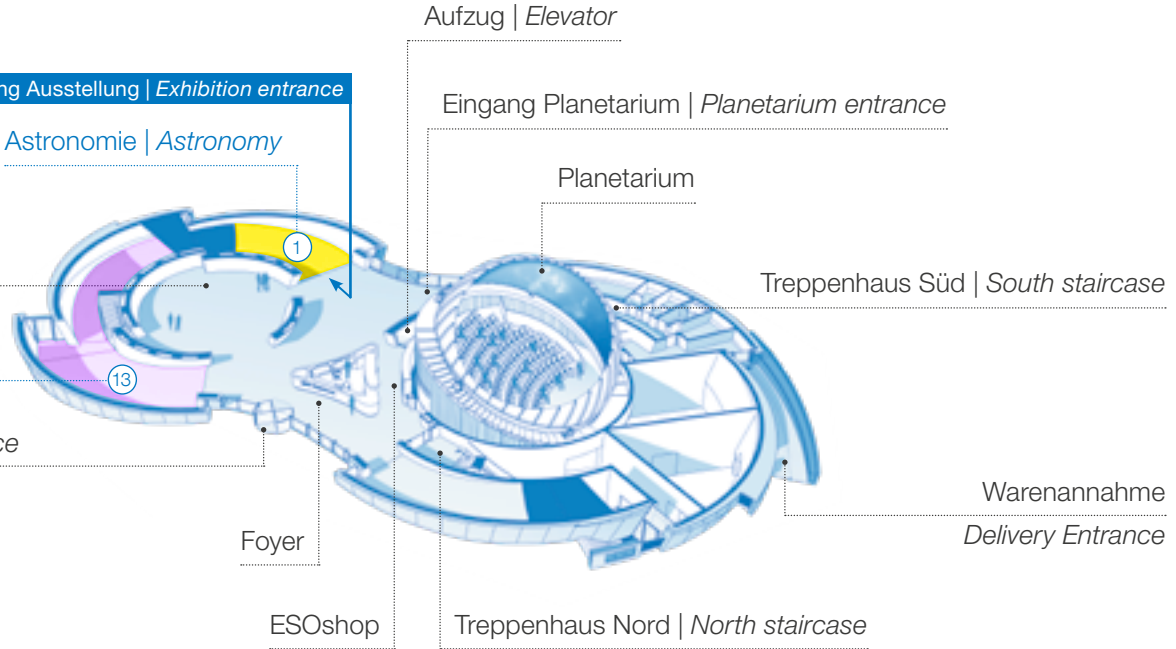

ESO Supernova
Planetarium & Visitor Centre

Plan | Map

Klaus Tschira Stiftung
gemeinnützige GmbH

KTS

Heidelberg Institute for
Theoretical Studies

HITS

Ebene 1 | Level 1

Eingang Ausstellung | *Exhibition entrance*

Astronomie | *Astronomy*

Der Welt-Raum | *The Void*

Newsroom

Haupteingang | *Main entrance*

Zu Ebene 2 | *To Level 2*

Zu Ebene 0 | *To Level 0*

Ebene 0 | Level 0

Garderobe | *Cloakroom*

Pausenbereich | *Picnic area*

Aufzug | *Elevator*

Büros | *Staff areas*

Zu Ebene 1 | *To Level 1*

Ebene 2 | Level 2

Ebene 3 | Level 3

Ebene 4 | Level 4