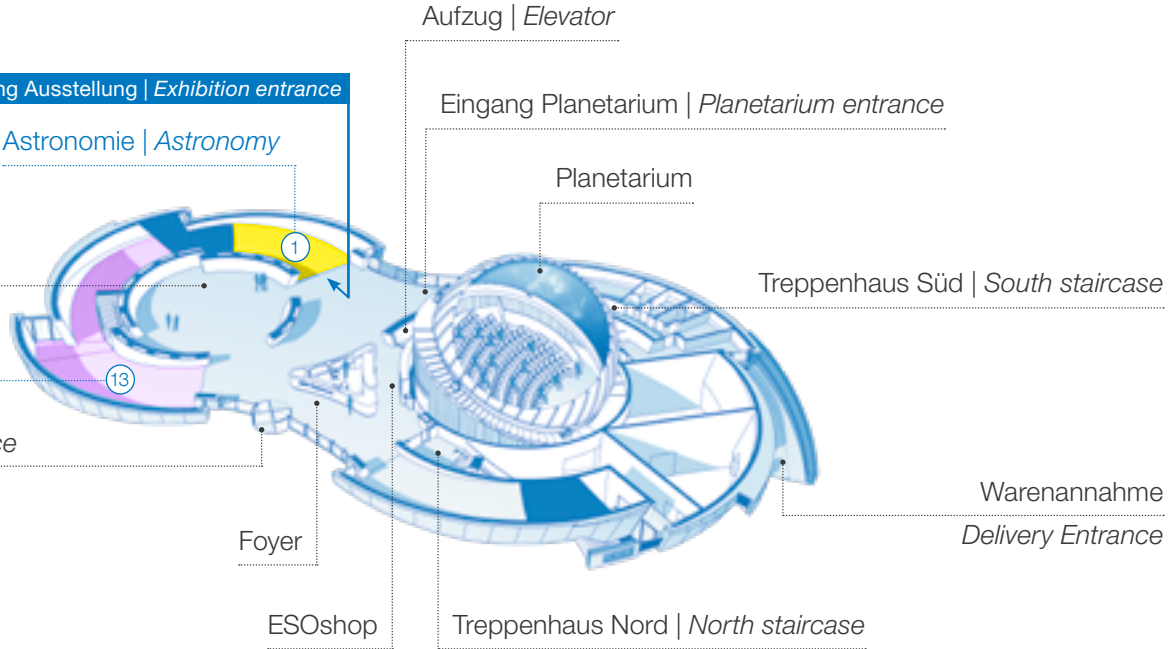

ESO Supernova
Planetarium & Visitor Centre

[Plan](#) | [Map](#)

Klaus Tschira Stiftung
gemeinnützige GmbH

Heidelberg Institute for
Theoretical Studies

Ebene 1 | Level 1

Eingang Ausstellung | *Exhibition entrance*

Astronomie | *Astronomy*

Der Welt-Raum | *The Void*

Newsroom

Haupteingang | *Main entrance*

Zu Ebene 2 | *To Level 2*

Zu Ebene 0 | *To Level 0*

Ebene 0 | Level 0

Garderobe | *Cloakroom*

Pausenbereich | *Picnic area*

Aufzug | *Elevator*

Büros | *Staff areas*

Zu Ebene 1 | *To Level 1*

Ebene 2 | Level 2

Ebene 3 | Level 3

Ebene 4 | Level 4