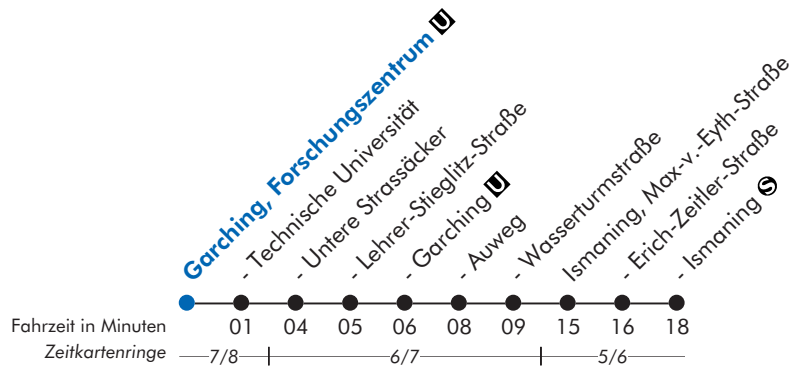

A = fährt Weg A
 x = bis Garching, Lehrer-Stieglitz-Str
 V14 = Montag bis Donnerstag (Werktag)
 • = MVV-Ruftaxi, Anmeldung unter 089/900 68 78-0 spätestens 30 Minuten vor der fahrplanmäßigen Abfahrtszeit
 Fr = Freitag (Werktag)
 = MVV-Ruftaxi

Garching, Forschungszentrum U - Ismaning S

Garching, Forschungszentrum U

Uhr	Montag - Freitag	Samstag	Sonn- und Feiertag	Uhr
5				5
6	11 31 51			6
7	11 31 51			7
8	11 31 51			8
9	31			9
10	11 51			10
11	31			11
12	11 51			12
13	31 ^{Fr} 51			13
14	31 51			14
15	31 51			15
16	31 51			16
17	31 ^{V14} 51			17
18	31 51			18
19				19
20				20
21				21
22				22
23				23

V14 = Montag bis Donnerstag (Werktag)

Fr = Freitag (Werktag)