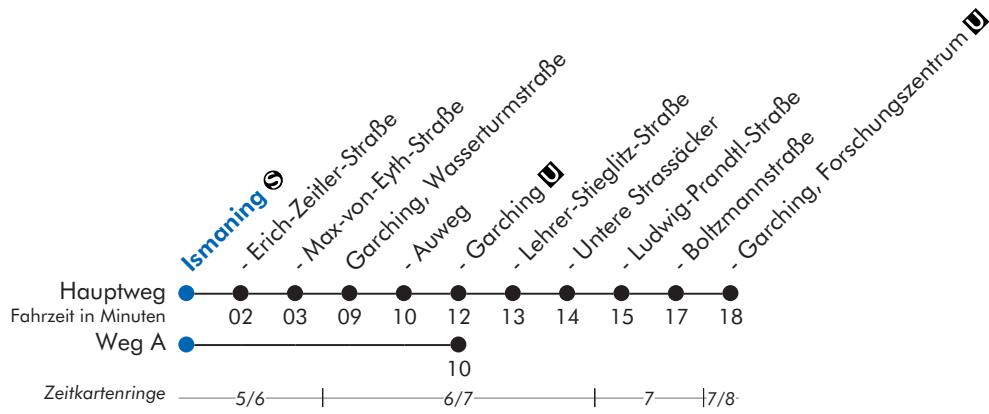

Ismaning

Uhr	Montag - Freitag	Samstag	Sonn- und Feiertag	Uhr
5				5
6	11 31 51			6
7	11 31 51			7
8	11 31 51			8
9	31	30 ^{•A} 		9
10	11 51	30 ^{•A} 	30 ^{•A} 	10
11	31	30 ^{•A} 	30 ^{•A} 	11
12	11 51	30 ^{•A} 	30 ^{•A} 	12
13	15 51 ^{Fr}	30 ^{•A} 	30 ^{•A} 	13
14	11 51	30 ^{•A} 	30 ^{•A} 	14
15	11 51	30 ^{•A} 	30 ^{•A} 	15
16	11 51	30 ^{•A} 	30 ^{•A} 	16
17	11 ^{V14} 51 ^{V14}	30 ^{•A} 	30 ^{•A} 	17
18	11 51	30 ^{•A} 	30 ^{•A} 	18
19	31 ^x	30 ^{•A} 	30 ^{•A} 	19
20	31 ^x	30 ^{•A} 	30 ^{•A} 	20
21	31 ^x	30 ^{•A} 	30 ^{•A} 	21
22	30 ^{•A} 	30 ^{•A} 	30 ^{•A} 	22
23	30 ^{•A} 	30 ^{•A} 	30 ^{•A} 	23
0		30 ^{•A} 	30 ^{•A} 	0

A = fährt Weg A
 x = bis Garching, Lehrer-Stieglitz-Str
 V14 = Montag bis Donnerstag (Werktag)
 • = MVV-Ruftaxi, Anmeldung unter 089/900 68 78-0 spätestens 30 Minuten vor der fahrplanmäßigen Abfahrtszeit
 Fr = Freitag (Werktag)
 = MVV-Ruftaxi

Garching, Forschungszentrum U - Ismaning S

Garching, Forschungszentrum U

Uhr	Montag - Freitag	Samstag	Sonn- und Feiertag	Uhr
5				5
6	11 31 51			6
7	11 31 51			7
8	11 31 51			8
9	31			9
10	11 51			10
11	31			11
12	11 51			12
13	31 ^{Fr} 51			13
14	31 51			14
15	31 51			15
16	31 51			16
17	31 ^{V14} 51			17
18	31 51			18
19				19
20				20
21				21
22				22
23				23

V14 = Montag bis Donnerstag (Werktag)

Fr = Freitag (Werktag)